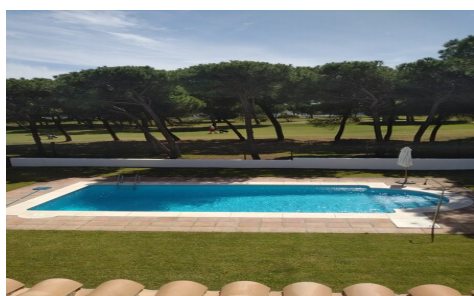

Villa in Nuevo Portil

€0

5

3

196m²

1,200m²